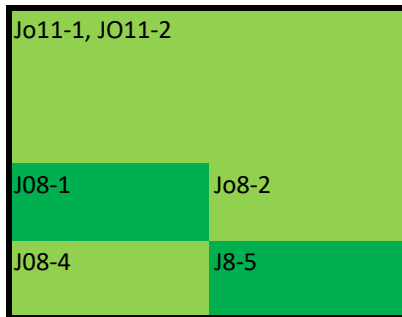

veld 1

20:30 tot 22:00 veld 2

mo19-1

20:30 tot 22:00 veld 3

jo19-2
vr zat 1

Dinsdag

17:30 tot 18:55 hoofdveld

veld 1

17:30 tot 18:55 veld 2

17:30 tot 18:55 veld 3

19:00 - 21:00 hoofdveld

veld 1

19:00 tot 20:30 veld 2

19:00 tot 20:30 veld 3

hoofdveld

veld 1

20:30 tot 22:00 veld 2

20:30 tot 22:00 veld 3

Woensdag

17:30 tot 18:55 hoofdveld

jo10-1	Jo9-1
JO9-2	Jo9-6
Jo11-6	JO11-4
JO11-5	JO11-3

17:30 tot 18:55 veld 1

zebra	jo8-7
j08-6	j08-8

17:30 tot 18:55 veld 2