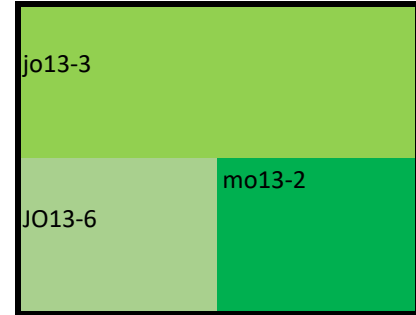

jo15-2	
jo15-1	

19:00 tot 20:30 veld 3

jo14-1	
jo14-2	

20:30 - 22:00 hoofdveld

jo19-2	
zaterdag 6	

veld 1

--	--

20:30 - 22:00 veld 2

mo19-1	
jo17-2	jo16-1

20:30 - 22:00 veld 3

zaterdag 3	
zaterdag 4	

Donderdag

17:30 tot 18:55 hoofdveld

veld 1

17:30 tot 18:55 veld 2

17:30 tot 18:55 Veld 3

19:00 tot 20:45 hoofdveld

veld 1

19:00 tot 20:30 veld 2

19:00 tot 20:30 veld 3

20:45 tot 22:15 hoofdveld

veld 1

20:30 - 22:00 veld 2

20:30 - 22:00 veld 3