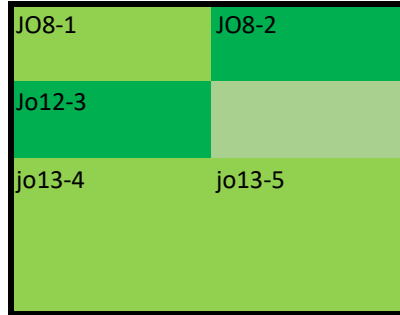

jo15-2	
jo15-1	

19:00 tot 20:30 veld 3

jo14-1	
jo14-2	

20:30 - 22:00 hoofdveld

jo19-2	
zaterdag 6	

veld 1

--	--

20:30 - 22:00 veld 2

mo19-1	
jo17-2	jo16-1

20:30 - 22:00 veld 3

zaterdag 3	
zaterdag 4	

Donderdag

17:30 tot 18:55 hoofdveld

veld 1

17:30 tot 18:55 veld 2

17:30 tot 18:55 Veld 3

19:00 tot 20:45 hoofdveld

veld 1

19:00 tot 20:30 veld 2

19:00 tot 20:30 veld 3

20:45 tot 22:15 hoofdveld

veld 1

20:30 - 22:00 veld 2

20:30 - 22:00 veld 3