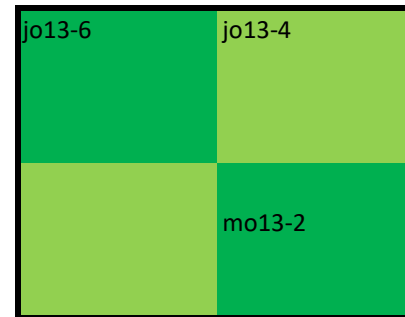

veld 1

20:30 tot 22:00 veld 2

mo19-1

20:30 tot 22:00 veld 3

jo19-2
vr zat 1

Dinsdag

17:30 tot 18:55 hoofdveld

veld 1

17:30 tot 18:55 veld 2

17:30 tot 18:55 veld 3

19:00 - 21:00 hoofdveld

veld 1

19:00 tot 20:30 veld 2

19:00 tot 20:30 veld 3

hoofdveld

veld 1

20:30 tot 22:00 veld 2

20:30 tot 22:00 veld 3

Woensdag

17:30 tot 18:55 hoofdveld

jo10-1	Jo9-1
JO9-2	Jo9-6
Jo11-6	JO11-4
JO11-5	JO11-3

17:30 tot 18:55 veld 1

zebra	jo8-7
j08-6	j08-8

17:30 tot 18:55 veld 2