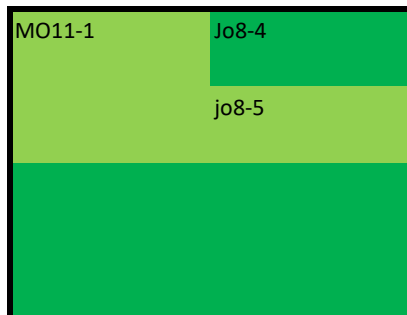

mo19-1	
jo17-2	jo16-1

20:30 - 22:00 veld 3

zaterdag 3	
zaterdag 4	

Donderdag

17:30 tot 18:55 hoofdveld

veld 1

17:30 tot 18:55 veld 2

17:30 tot 18:55 Veld 3

19:00 tot 20:45 hoofdveld

veld 1

19:00 tot 20:30 veld 2

19:00 tot 20:30 veld 3

20:45 tot 22:15 hoofdveld

veld 1

20:30 - 22:00 veld 2

20:30 - 22:00 veld 3

Vrijdag

18:00 - 19:00 hoofdveld

veld 1

18:00 - 19:30 veld 2

18:00 - 19:00 veld 3

19:00 - 20:15 hoofdveld

veld 1

18:30 - 19:45 veld 2