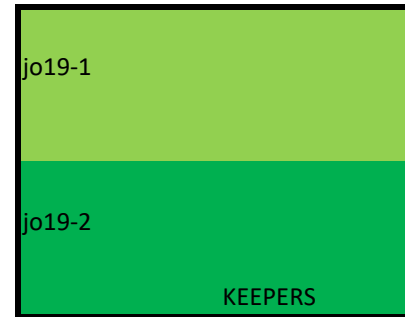

17:30 tot 18:55 veld 2

17:30 tot 18:55 veld 3

19:00 - 21:00 hoofdveld

veld 1

19:00 tot 20:30 veld 2

19:00 tot 20:30 veld 3

hoofdveld

veld 1

20:30 tot 22:00 veld 2

20:30 tot 22:00 veld 3

Woensdag

17:30 tot 18:55 hoofdveld

jo10-1	Jo9-1
JO9-2	Jo9-6
Jo11-6	JO11-4
JO11-5	JO11-3

17:30 tot 18:55 veld 1

zebra	jo8-7
j08-6	j08-8

17:30 tot 18:55 veld 2